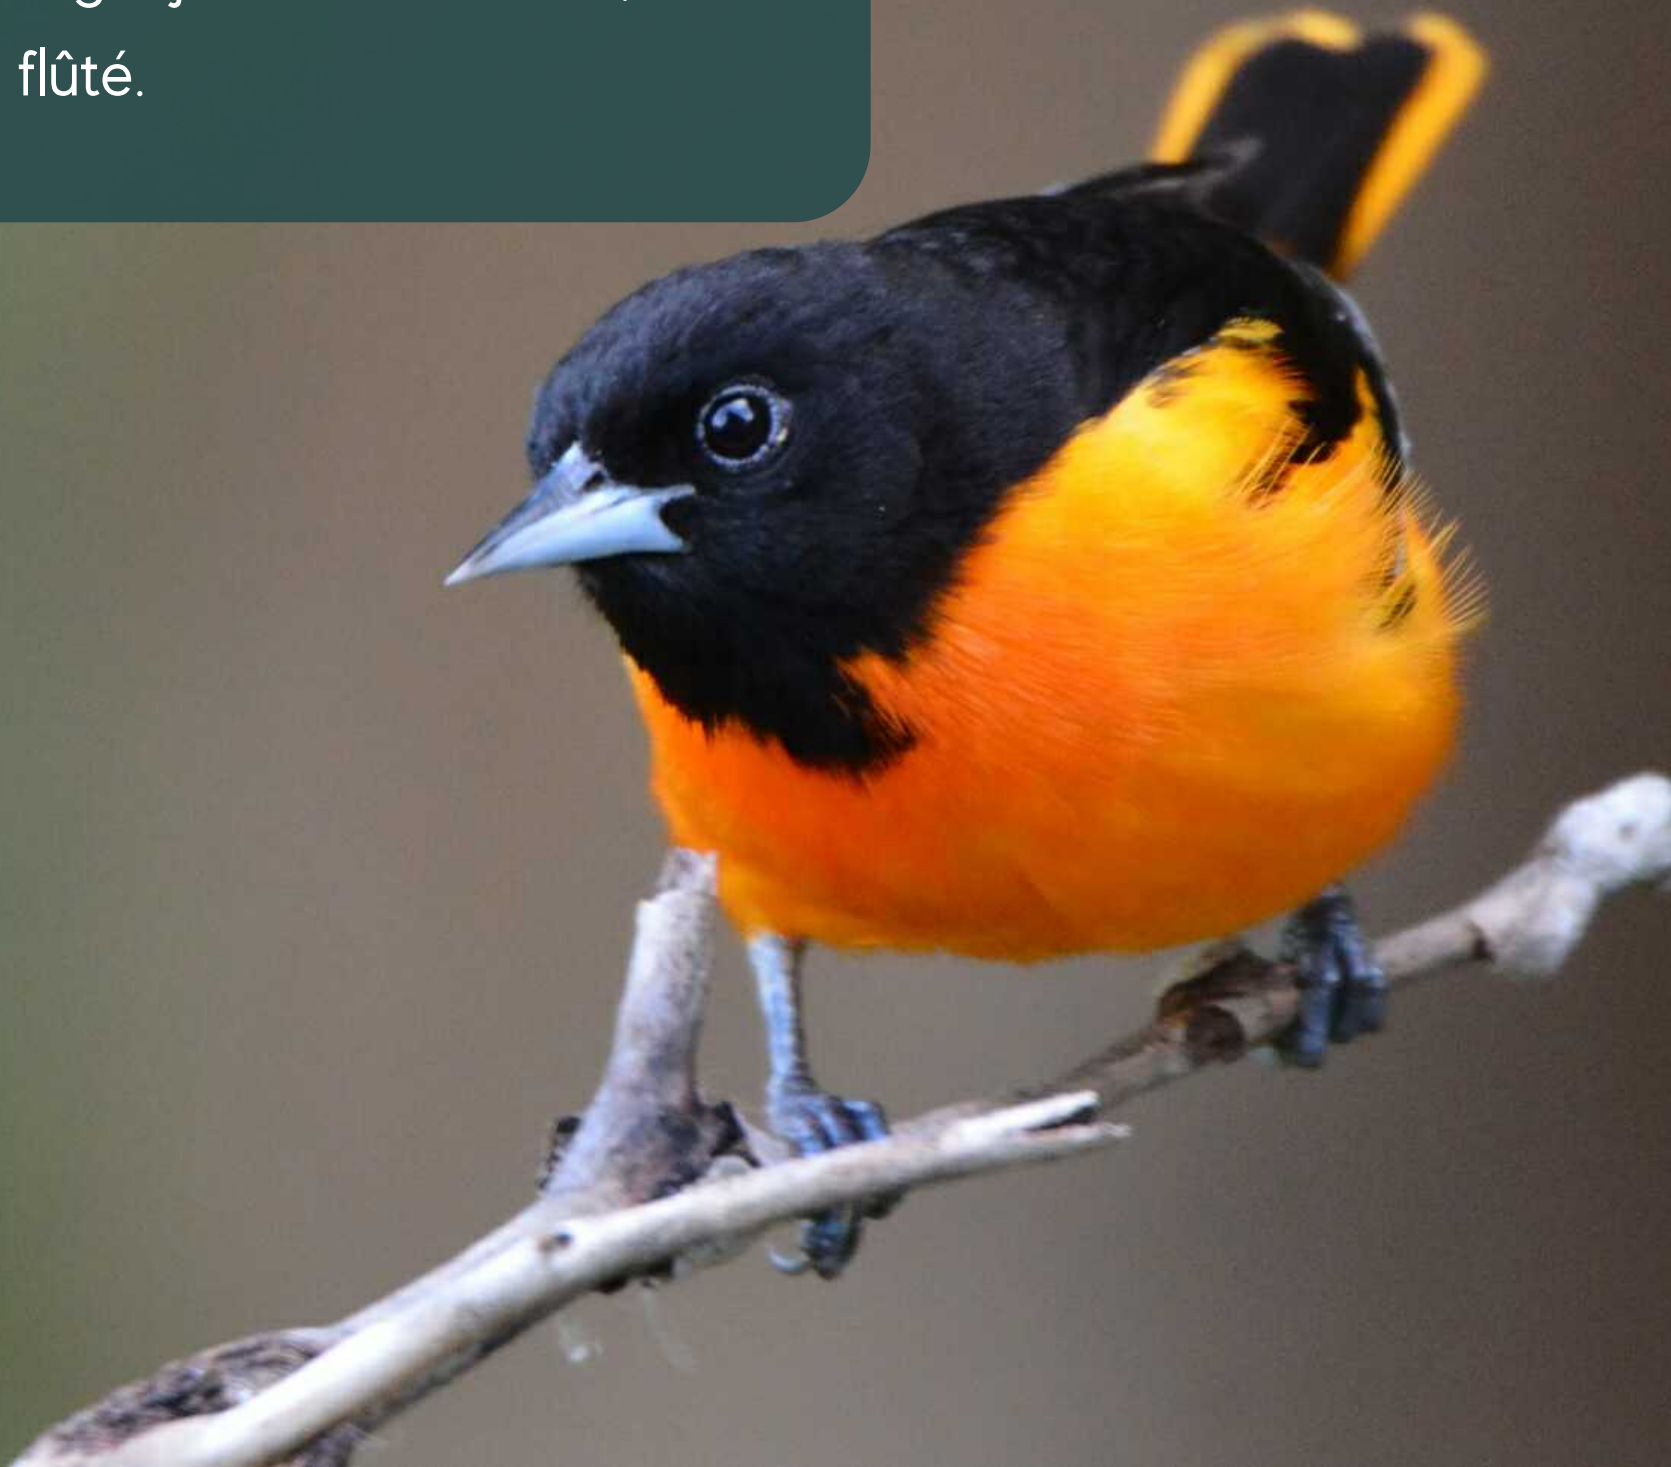

ENCYCLOPÉDIE DES OISEAUX

par Martin Paicheur

Loriot

Oiseau au plumage jaune vif et noir, connu pour son chant flûté.

Kakariki

Petit perroquet de Nouvelle-Zélande, vert avec une crête caractéristique.

A white egret with a long neck and a long yellow beak, standing on a wooden log. The background is a blurred blue body of water.

Aigrette

Élégant oiseau aquatique au long cou et aux pattes fines, souvent vu près de l'eau.

Courlis

Oiseau échassier avec un long bec incurvé, vit dans les zones humides et marécageuses.

Quetzal

Oiseau d'Amérique centrale, célèbre pour son plumage vert brillant et sa longue queue.

Hirondelle

Oiseau migrateur connu pour son vol agile et son plumage bleu-noir.

Ibis

Oiseau échassier au long bec courbé, vit dans les zones humides.

Jaseur

Oiseau coloré avec des touches de rouge, jaune et orange, connu pour ses vols en groupe.

Autour

Rapace diurne, chasseur habile avec un plumage gris et des yeux perçants.

Rougequeue

Petit oiseau avec une queue rouge caractéristique, souvent vu dans les jardins.

A white swan with a long, flat, black beak is standing in shallow water. The swan's feathers are white and appear soft. The water is a deep blue color, and there are some rocks or debris visible in the background. The swan is looking towards the left of the frame.