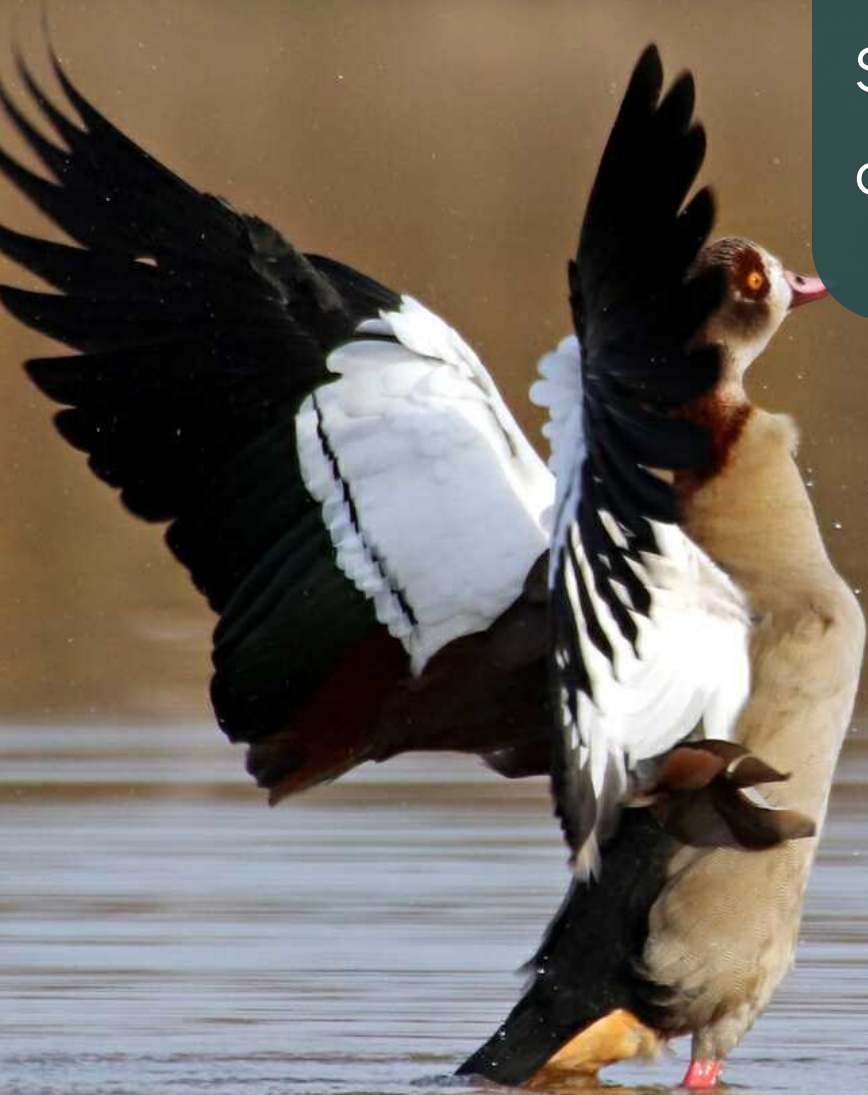

ENCYCLOPÉDIE DES OISEAUX

par Martin Paicheur

Loriot

Oiseau au plumage jaune vif et noir, connu pour son chant flûté.

Kakariki

Petit perroquet de Nouvelle-Zélande, vert avec une crête caractéristique.

A white egret with a long neck and a long yellow beak, standing on a wooden log. The background is a blurred blue body of water.

Aigrette

Élégant oiseau aquatique au long cou et aux pattes fines, souvent vu près de l'eau.

Courlis

Oiseau échassier avec un long bec incurvé, vit dans les zones humides et marécageuses.

Quetzal

Oiseau d'Amérique centrale, célèbre pour son plumage vert brillant et sa longue queue.

Rossignol

Petit oiseau connu pour son chant mélodieux, surtout actif la nuit et à l'aube.

Échasse

Oiseau aux longues pattes et au plumage noir et blanc, fréquente les étangs et les marais.

Martinet

Oiseau noir élané, excellent en vol, se nourrit d'insectes en plein vol.

Nandou

Grand oiseau coureur d'Amérique du Sud, ne peut pas voler.

Ouette

Sorte d'oie sauvage, souvent vue dans les champs et près des plans d'eau.

Pic vert

Reconnaisable à son plumage vert et rouge, connu pour tambouriner sur les troncs d'arbres.